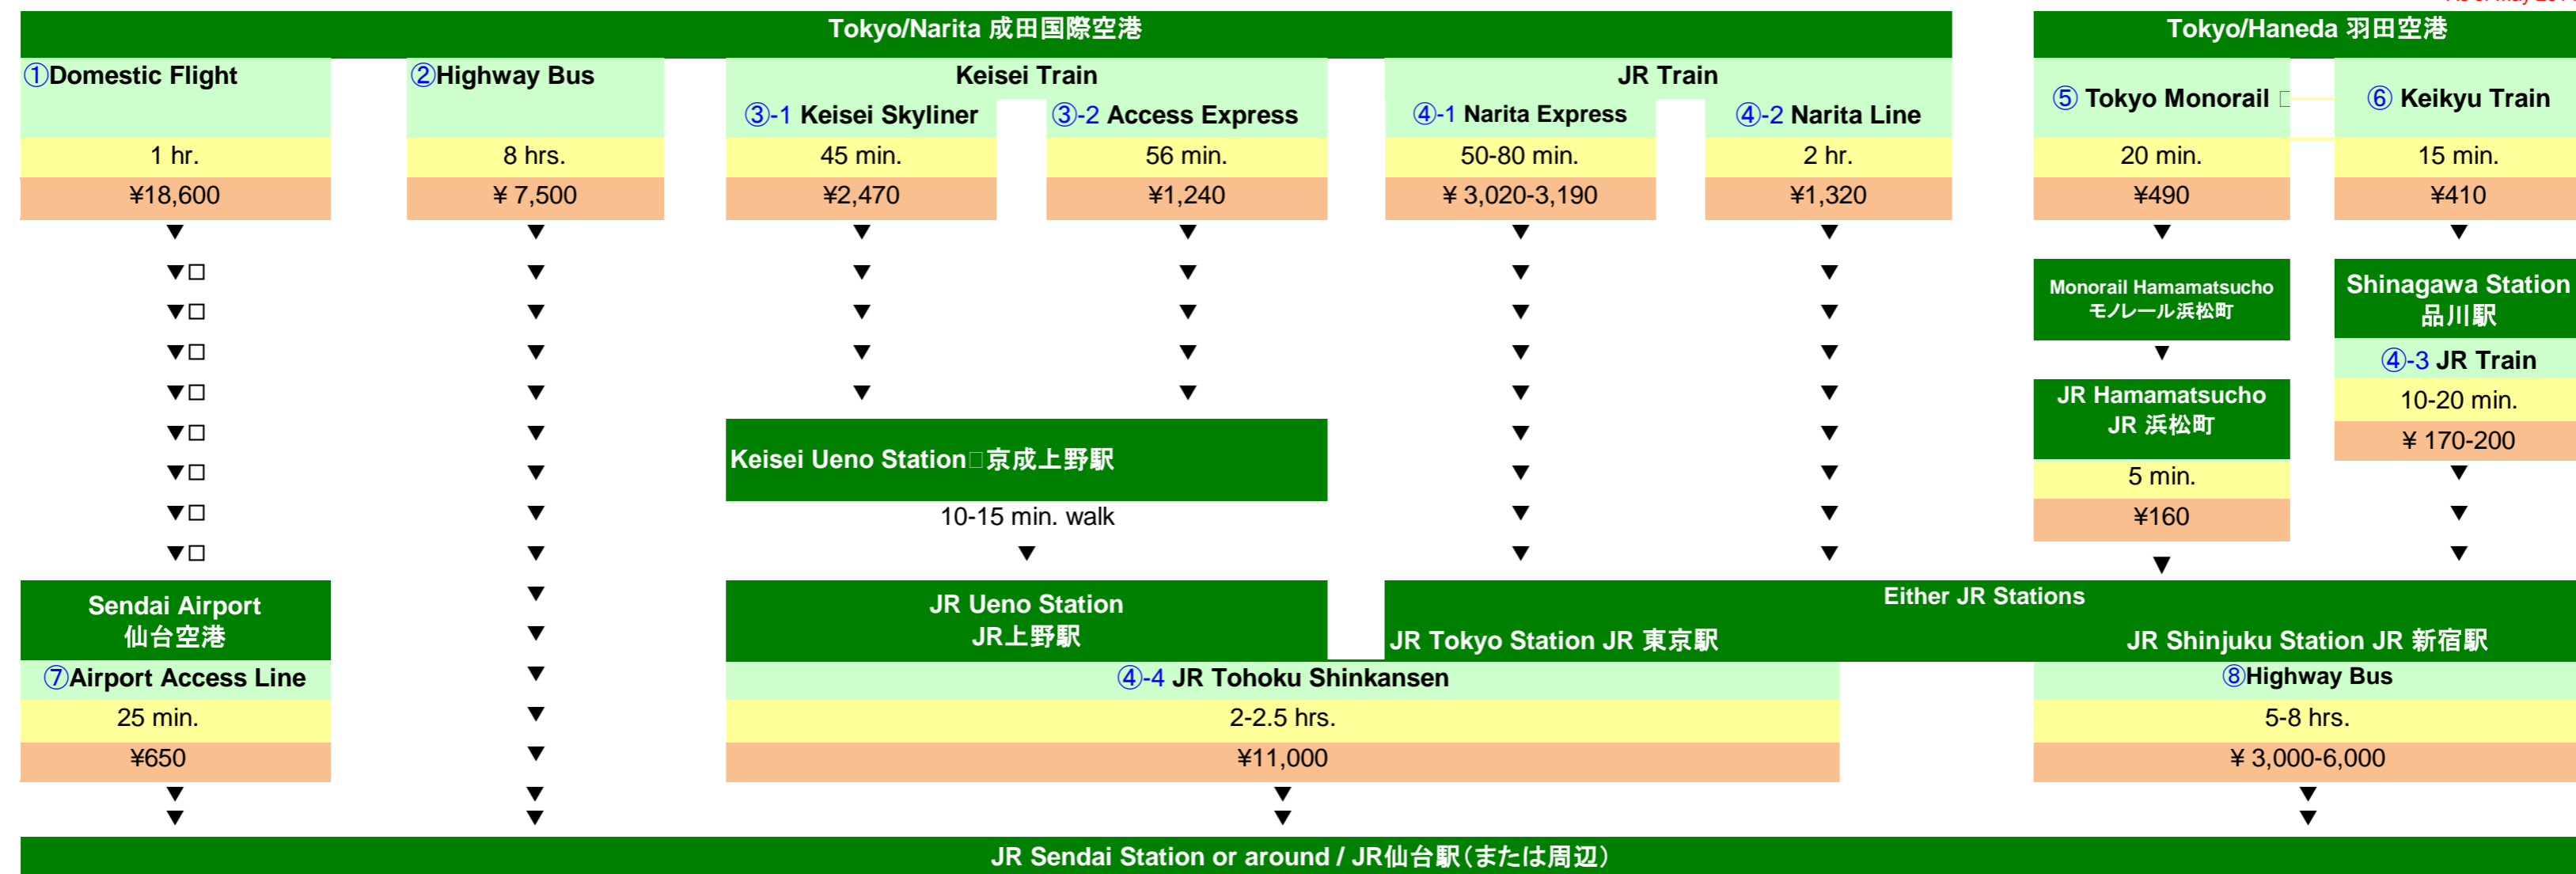

Major Transportation from Narita & Haneda Airports to Sendai

DIRECT, Faculty/Graduate School of Science
東北大学理学研究科・理学部 国際交流推進室
As of May 2014

[NOTES] The fares and times in the chart above are approximate and may vary depending on the conditions and subject to change.

Operated by	#	Frequency	First	Last	Depart	Arrive	※	Type or Name	Reservation & Schedule, etc.
All Nippon Airways (ANA) 全日空	①	2/day	10:30AM	6:55PM	Narita	Sendai	○		http://www.ana.co.jp/asw/index.jsp?type=de
Narita Airport Transport 成田空港交通	②	1/day	-	9:15PM	Narita	Sendai	○	ポーラスター	http://www.nariku.co.jp/yakou/sendai.htm (Japanese only)
Keisei Electric Railway 京成電鉄	③-1	1-3/hour	8:17AM	10:30PM	Narita	Keisei Ueno	×	京成スカイライナー	http://www.keisei.co.jp/keisei/tetudou/skyliner/us/
	③-2	2/hour	5:41AM	10:34PM	Narita	Keisei Ueno	×	アクセス特急	
JR East JR 東日本	④-1	1-2/hour	7:31AM	8:40PM	Narita	Tokyo	○	成田エクスプレス	http://www.jreast.co.jp/e/nex/index.html
	④-2	1-2/hour	6:52AM	11:00PM	Narita	Tokyo	×	成田線 (エアポート成田)	
	④-3	2-22/hour	4:33AM	0:45AM	Shinagawa	Shinjuku or Tokyo	×	山の手線、東海道本線、根岸線、横須賀線、京浜東北線	
	④-4	4/hour	6:04AM	10:22PM	Tokyo	Sendai	○	東北新幹線	http://www.jreast.co.jp/e/routemaps/tohokushinkansen.html
Tokyo Monorail 東京モノレール	⑤	1-15/hour	5:17 AM	12:05 AM	Haneda	Hamamatsucho	×	東京モノレール	http://www.tokyo-monorail.co.jp/english/
Keikyu Corp. 京急電鉄	⑥	5-8/hour	5:26AM	0:01AM	Haneda	Shinagawa	×	エアポート快速特急 エアポート急行	http://www.haneda-tokyo-access.com/en/transport/international.html
Sendai Airport Transit 仙台空港鉄道株式会社	⑦	1-3/hour	6:22AM	11:11PM	Sendai Airport	Sendai Station	×	仙台空港アクセス線	http://www.senat.co.jp/20140315_timetable.pdf (Japanese only)
Various bus companies 各種バス会社	⑧	-	-	-	Shinjuku or Tokyo	Sendai	○		http://willerexpress.com/en/ http://www.jrbustohoku.co.jp/ (Japanese only) http://travel.rakuten.co.jp/bus/ (Japanese only)

※Reservation: ○= Required or Strongly recommended ×= Not necessary / Not accepted