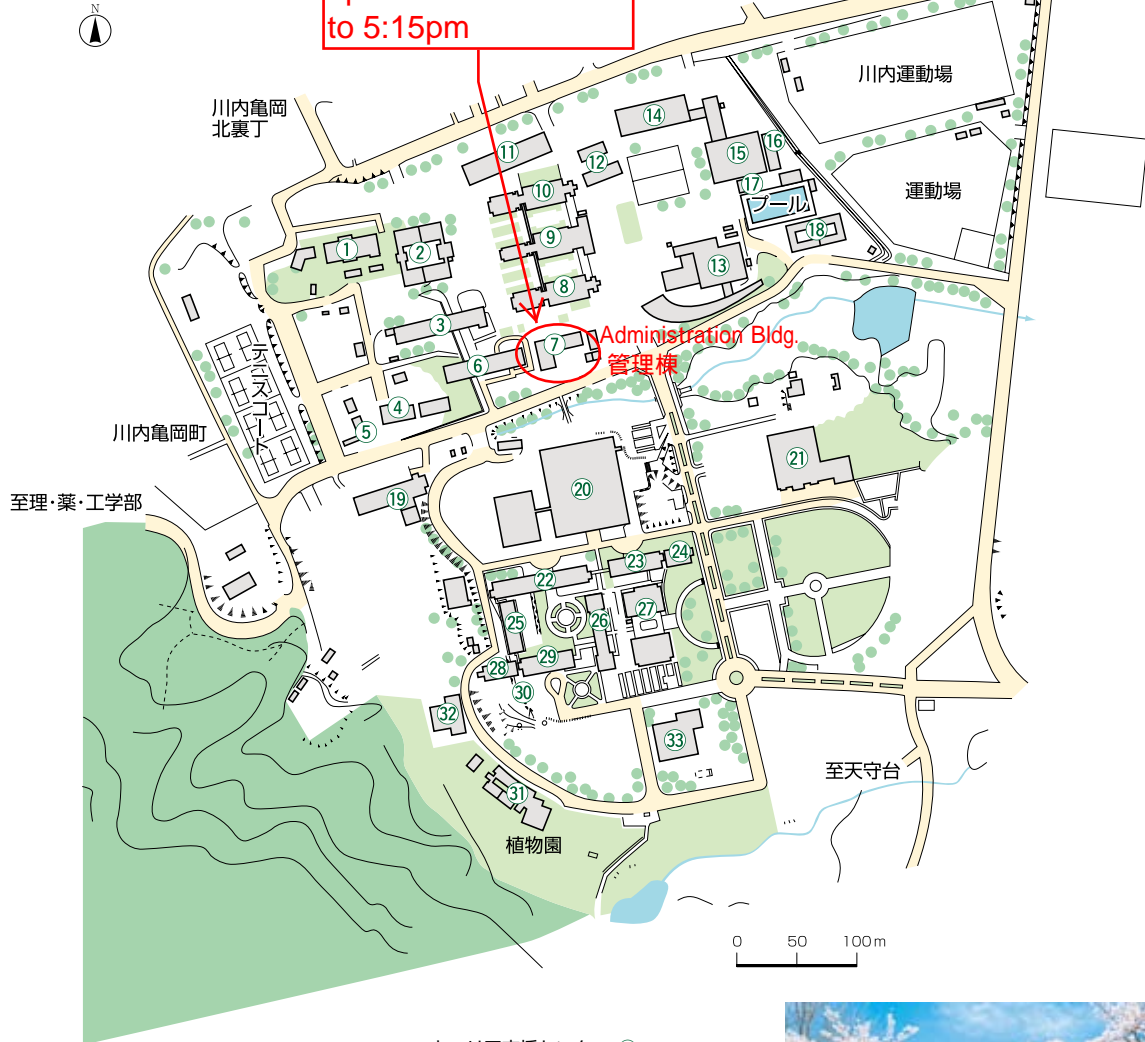

[Tuition fee]

Waiver

Thursday, September 25 2014

Deferment

Monday, October 6, 2014

●土地:818,641㎡ ●建物:128,991㎡ (平成23年4月1日現在)

川内北キャンパス 〒980-8576 仙台市青葉区川内41
川内南キャンパス 〒980-8576 仙台市青葉区川内27-1
電話番号案内 022(717)7800

Visit HERE!
No.3 Window on the
1st floor
open 8:30am
to 5:15pm

- 東北アジア研究センター ③
- 東北アジア研究センター分室 ⑱
- 高等教育開発推進センター ③
- 保健管理センター・学生相談所・ハラスメント全学学生相談窓口 ④
- 入試センター ⑱

- キャリア支援センター ⑦
- 植物園本館 ㉓
- 植物園記念館 ㉔

- 国際交流センター ①
- 教養教育院 ⑦
- 教育情報基盤センター ⑪

- 学生実験棟 ②
- 川北合同研究棟 ③
- 講義棟 A棟 ⑧、B棟 ⑨、C棟 ⑩
- マルチメディア教育研究棟 ⑪
- サークル部室 ⑤ ⑫
- 厚生施設(川内北キャンパス厚生会館) ⑬
- 川内体育館 ⑮
- 川内ホール ⑯
- 課外活動室A棟 ⑰
- 川内サークル会館 ⑱
- 川内サブアリーナ棟 ⑲
- 百周年記念会館(川内萩ホール) ㉑
- 中講義棟 ㉒
- 大講義棟 ㉓
- 文科系合同研究棟 ㉔
- 厚生施設(文系食堂) ㉕