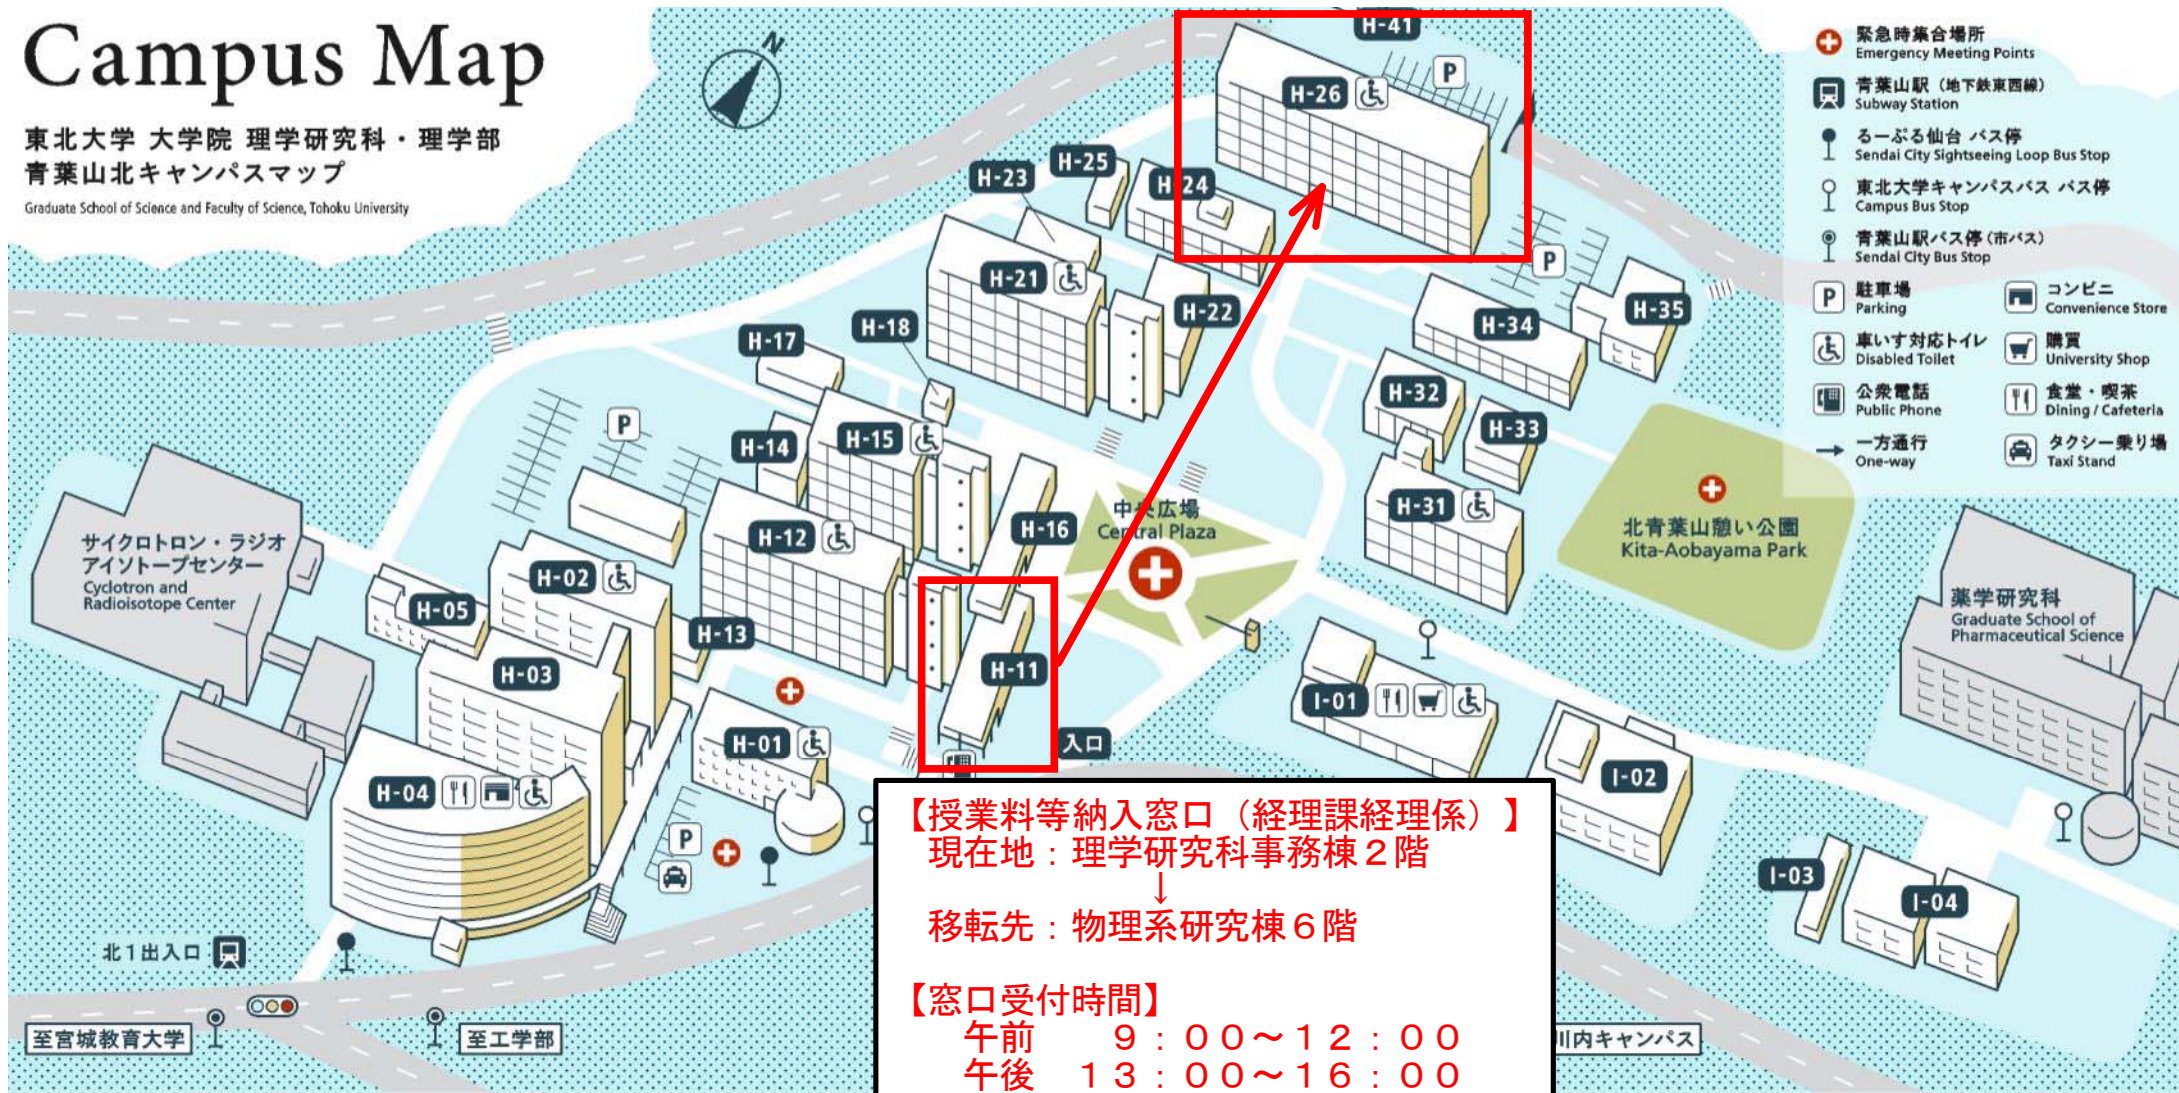

Campus Map

東北大学 大学院 理学研究科・理学部
青葉山北キャンパスマップ

Graduate School of Science and Faculty of Science, Tohoku University

【授業料等納入窓口（経理課経理係）】
現在地：理学研究科事務棟 2階

↓
移転先：物理系研究棟 6階

【窓口受付時間】

午前 9:00～12:00

午後 13:00～16:00

H-01 自然史標本館
Museum of Natural History

H-02 理学研究科合同A棟
Science Complex A

H-03 理学研究科合同B棟
Science Complex B

H-04 理学研究科合同C棟
Science Complex C

H-05 理学研究科合同A棟別館
Science Complex Annex

H-11 理学研究科事務棟
Science Administration Center

H-17 巨大分子解析センター棟
Research and Analytical Center for Giant Molecules

H-18 超伝導核磁気共鳴装置棟
High Resolution NMR Systems Building

H-21 化学系研究棟
Chemistry Building

H-22 化学系学生実験棟
Chemistry Students Laboratory

H-23 化学系講義棟
Chemistry Lecture Hall