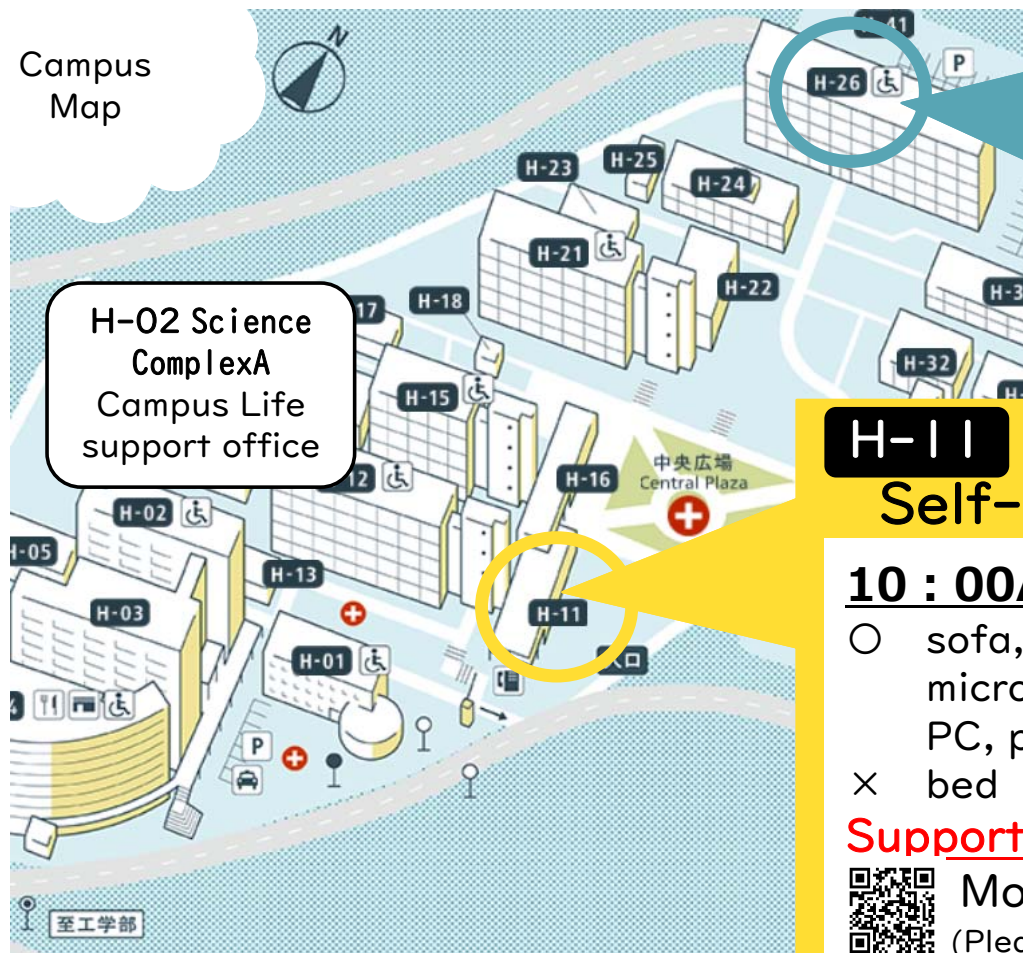

# 学習室のご案内

事務棟 2階 & 物理系研究棟825号室

新型コロナウイルス  
感染症対策にご協力  
をお願いします

Campus  
Map

H-02合同A棟  
キャンパスライフ  
支援室

H-26

学習室 物理系研究棟825号室

**10:00~18:00**

# Information for Study Rooms

2F, Science Administration Center  
& 8F, Physics Building 825

Thank you for  
your cooperation  
with COVID-19  
prevention.

Campus  
Map

## H-26 8F, Physics Building 825 Study & Break Room

**10 : 00AM ~ 6 : 00PM**

- desk, table, bed, eduroam
- × PC, printer, etc.