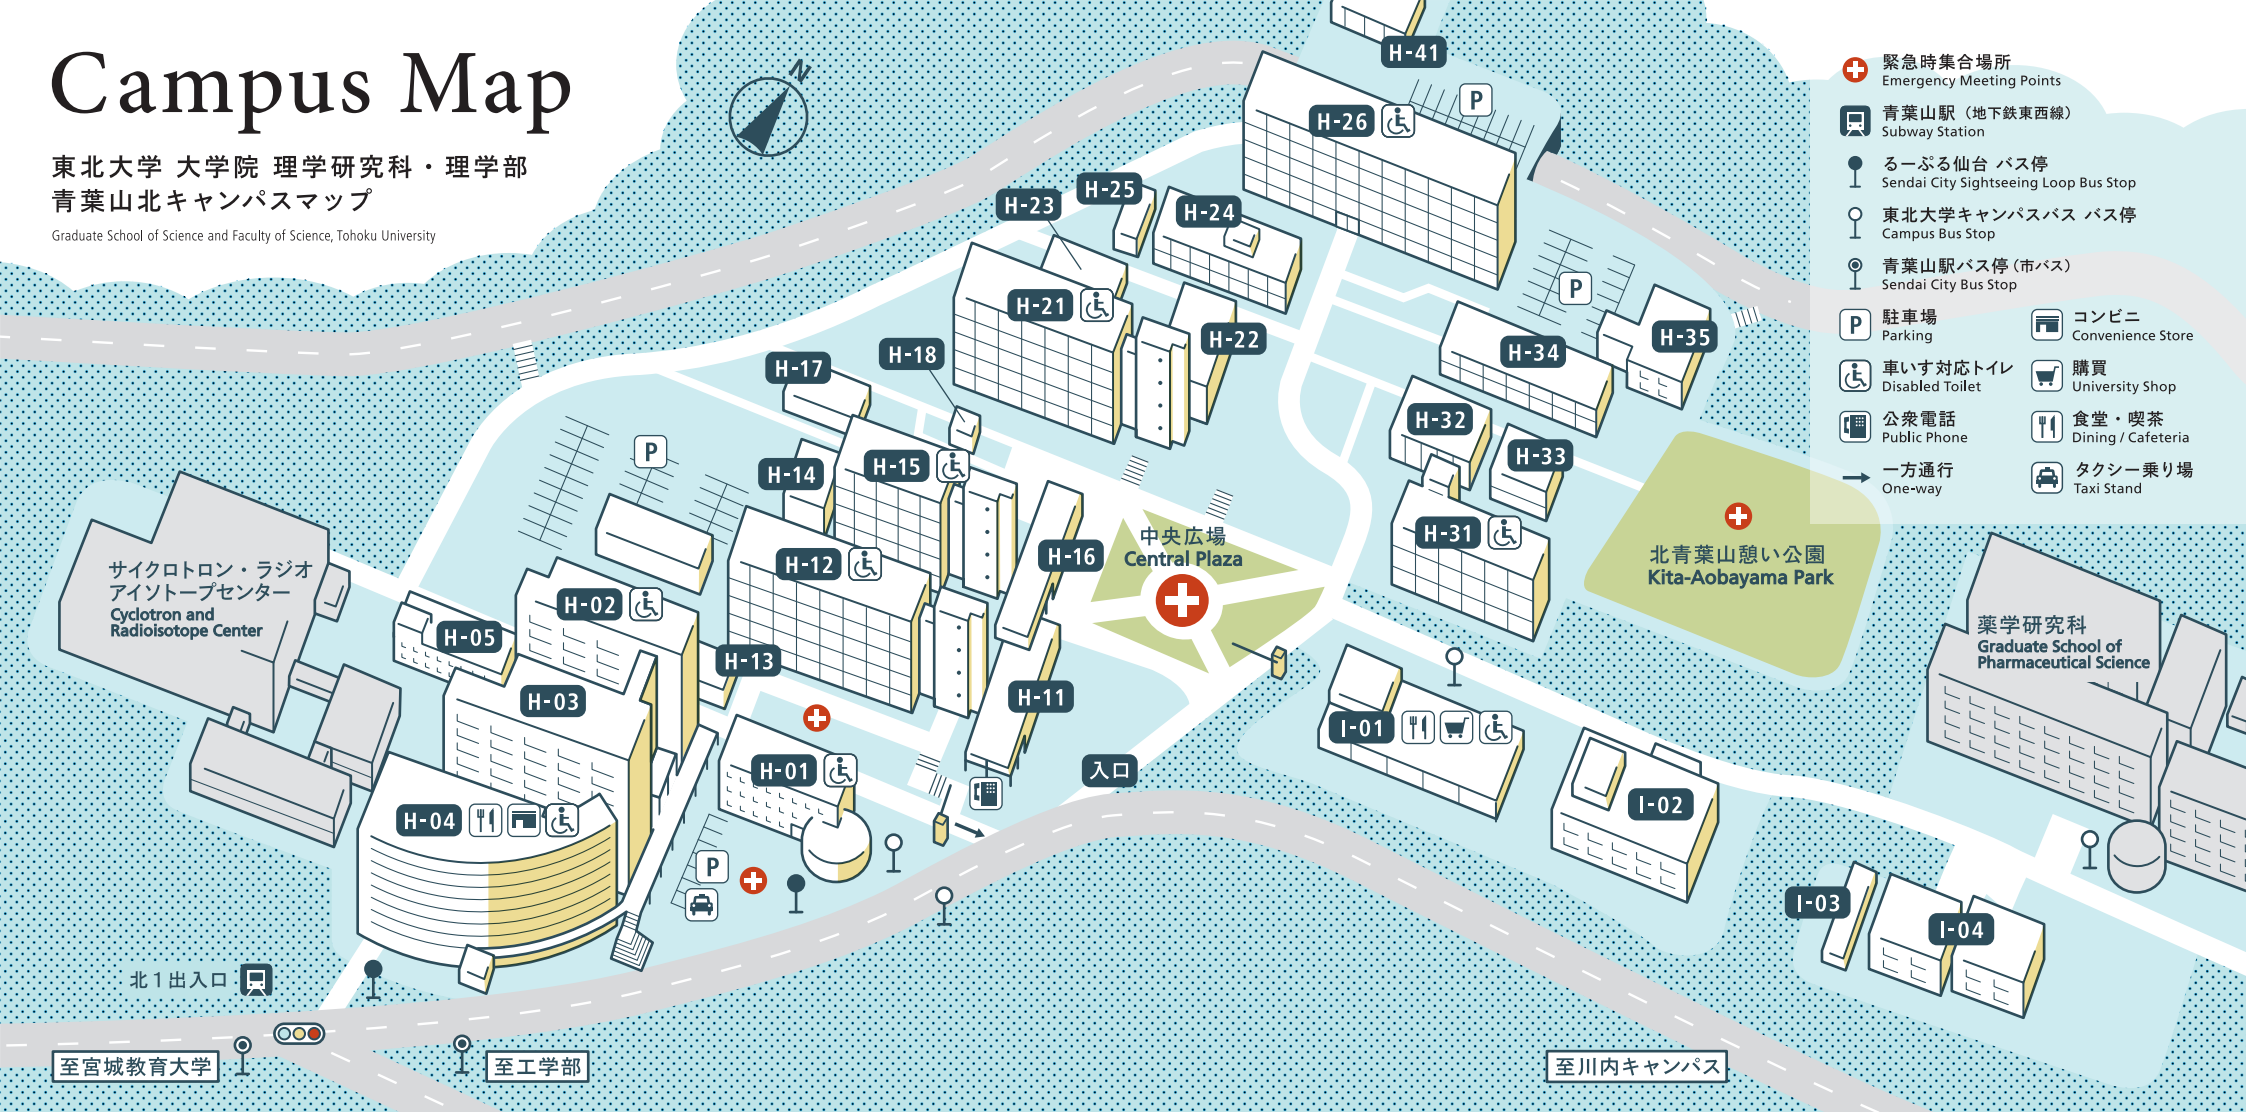

Campus Map

東北大学 大学院 理学研究科・理学部
青葉山北キャンパスマップ

- 緊急時集合場所
  Emergency Meeting Points
- 青葉山駅 (地下鉄東西線)
  Subway Station
- るーぶる仙台 バス停
  Sendai City Sightseeing Loop Bus Stop
- 東北大学キャンパスバス バス停
  Campus Bus Stop
- 青葉山駅バス停 (市バス)
  Sendai City Bus Stop
- 駐車場
  Parking
- 車いす対応トイレ
  Disabled Toilet
- 公衆電話
  Public Phone
- 一方通行
  One-way
- コンビニ
  Convenience Store
- 購買
  University Shop
- 食堂・喫茶
  Dining / Cafeteria
- タクシー乗り場
  Taxi Stand

H-01 自然史標本館 Museum of Natural History	H-12 地球科学系研究棟 Earth Science Building	H-18 超伝導核磁気共鳴装置棟 High Resolution NMR Systems Building	H-26 物理系研究棟 Physics Building	H-41 極低温科学センター棟 Center for Low Temperature Science
H-02 理学研究科合同A棟 Science Complex A	H-13 高温高压実験棟 High Pressure and High Temperature Laboratory	H-21 化学系研究棟 Chemistry Building	H-31 数学系研究棟 Mathematics Building	I-01 北青葉山厚生会館 Kita-Aobayama Commons
H-03 理学研究科合同B棟 Science Complex B	H-14 生物学系学生実験棟 Biology Students Laboratories	H-22 化学系学生実験棟 Chemistry Students Laboratory	H-32 理学研究科大講義棟 Science Lecture Hall	I-02 附属図書館 北青葉山分館 Kita-Aobayama Library
H-04 理学研究科合同C棟 Science Complex C	H-15 生物学系研究棟 Biology Building	H-23 化学系講義棟 Chemistry Lecture Hall	H-33 数理学記念館 (川井ホール) Kawai Hall	I-03 ニュートリノ科学研究センター棟別館 Research Center For Neutrino Science Annex
H-05 理学研究科合同A棟別館 Science Complex Annex	H-16 生物学系研究棟別館 Biology Building Annex	H-24 物理系講義棟 Physics Lecture Hall	H-34 物理・化学合同棟 Physics & Chemistry Annex	I-04 ニュートリノ科学研究センター棟 Research Center For Neutrino Science
H-11 理学研究科事務棟 Science Administration Center	H-17 巨大分子解析センター棟 Research and Analytical Center for Giant Molecules	H-25 極低温科学センター棟別館 Center for Low Temperature Science Annex	H-35 機器開発研修棟 Machine Shop & Glass Laboratory