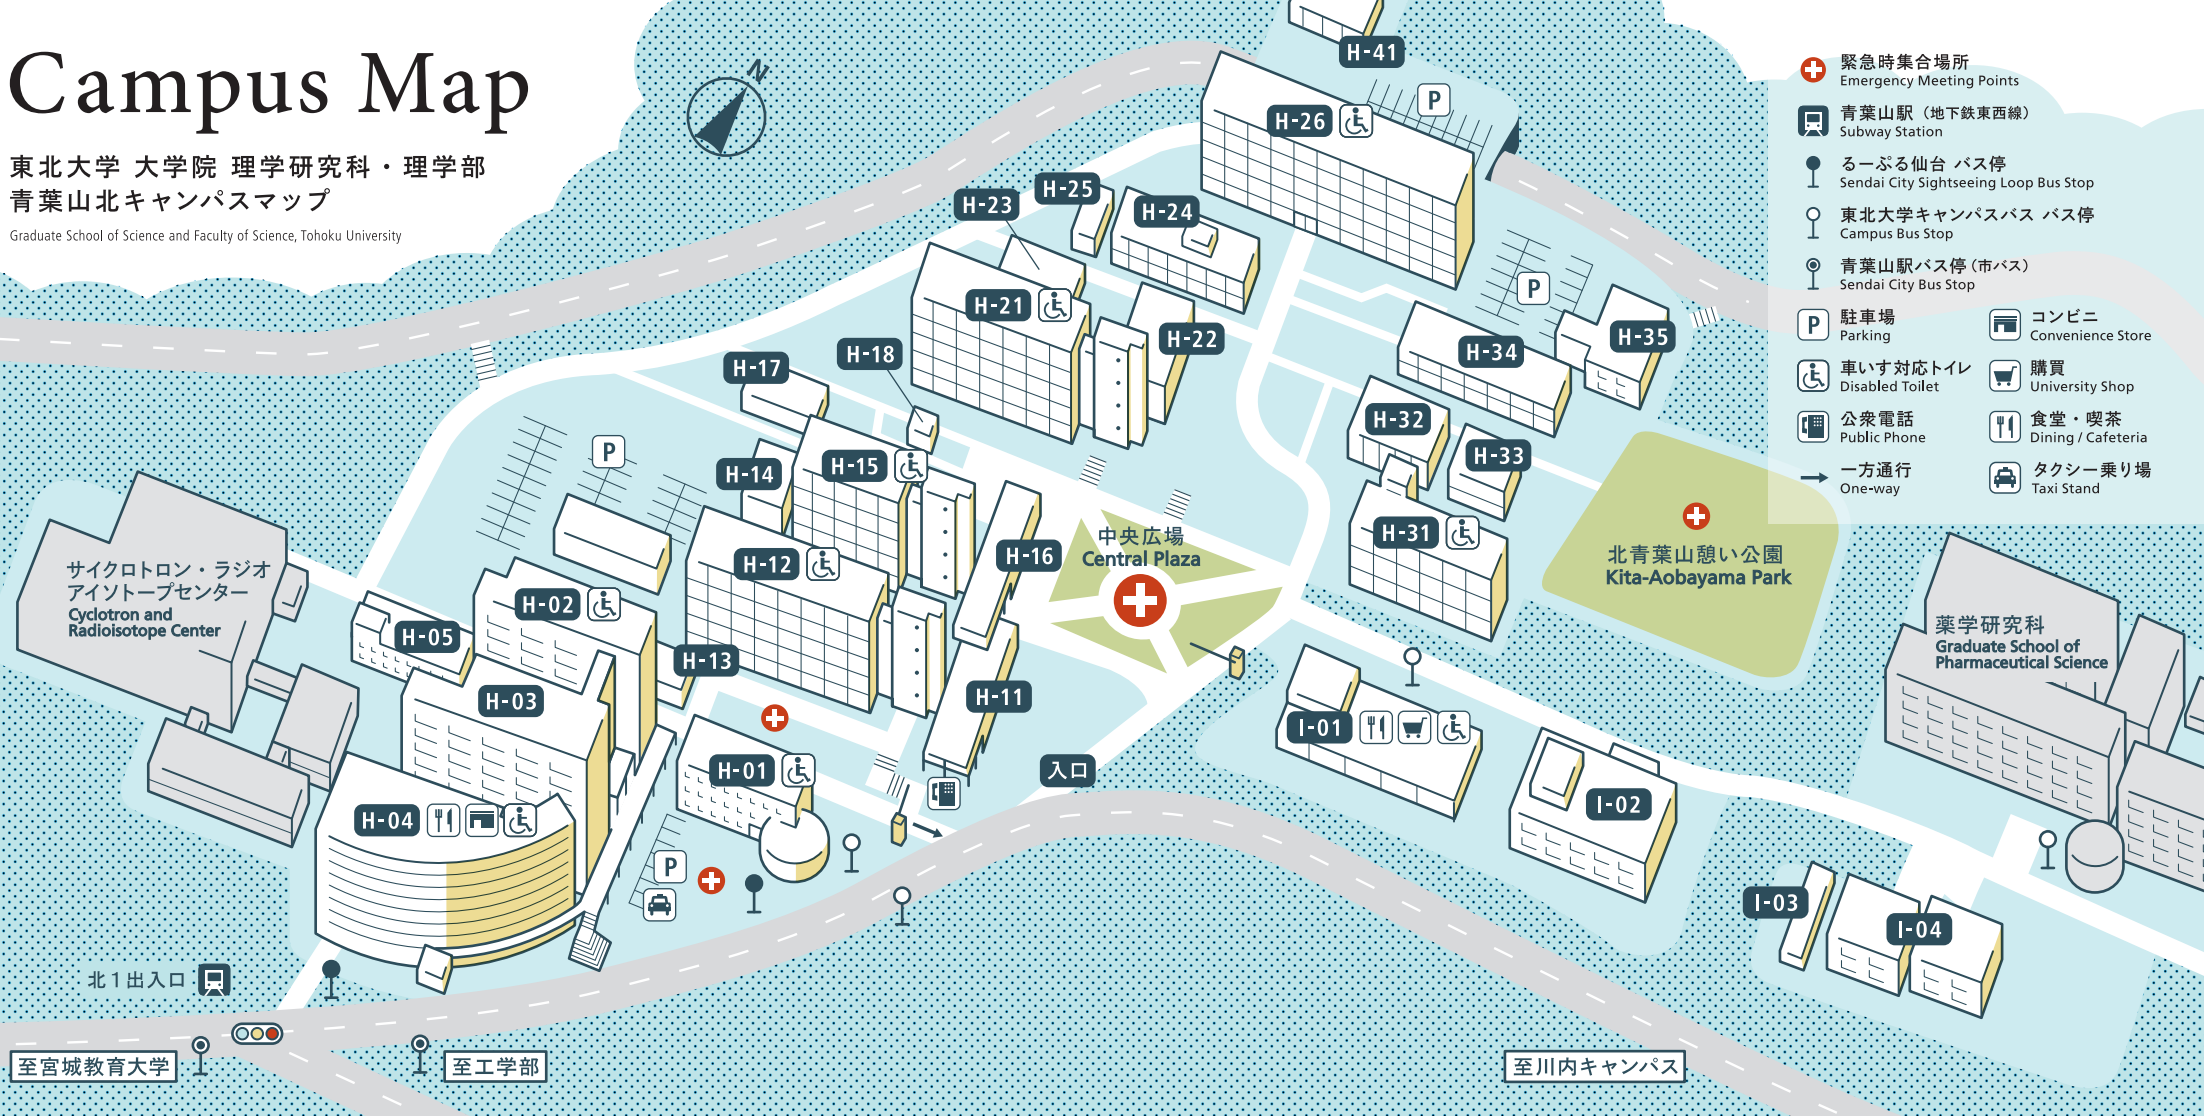

Campus Map

東北大学 大学院 理学研究科・理学部
青葉山北キャンパスマップ

Graduate School of Science and Faculty of Science, Tohoku University

H-01 自然史標本館
Museum of Natural History

H-02 理学研究科合同A棟
Science Complex A

H-03 理学研究科合同B棟
Science Complex B

H-04 理学研究科合同C棟
Science Complex C

H-05 理学研究科合同A棟別館
Science Complex Annex

H-11 理学研究科事務棟
Science Administration Center

H-12 地球科学系研究棟
Earth Science Building

H-13 高温高压実験棟
High Pressure and High Temperature Laboratory

H-14 理学研究科共同実験棟
Science Joint Research Laboratory

H-15 生物学系研究棟
Biology Building

H-16 生物学系研究棟別館
Biology Building Annex

H-17 巨大分子解析センター棟
Research and Analytical Center for Giant Molecules

H-18 超伝導核磁気共鳴装置棟
High Resolution NMR Systems Building

I-01 北青葉山厚生会館
Kita-Aobayama Commons

I-02 附属図書館 北青葉山分館
Kita-Aobayama Library

I-03 ニュートリノ科学研究センター棟別館
Research Center For Neutrino Science Annex

I-04 ニュートリノ科学研究センター棟
Research Center For Neutrino Science