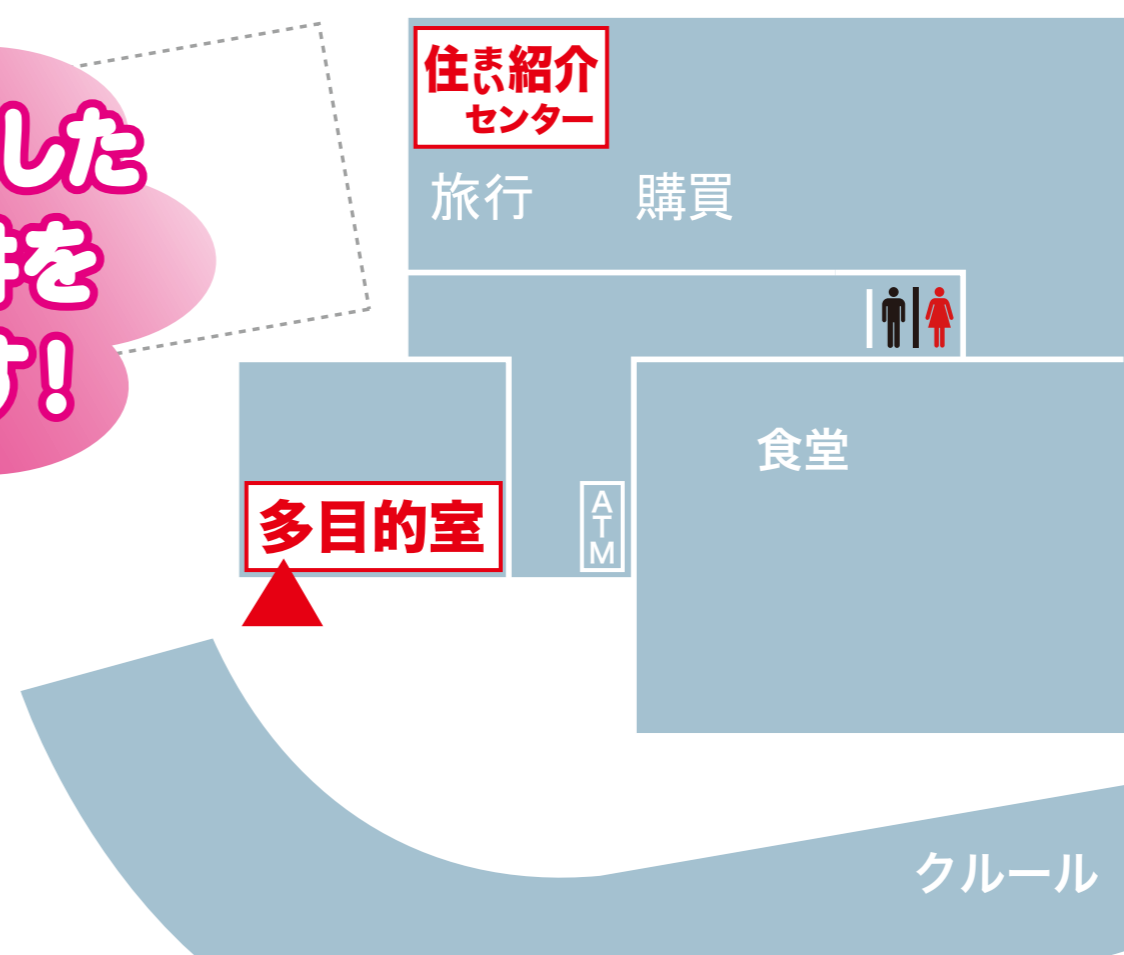

新生活サポートセンター 留学生のお部屋さがし

留学生以外も歓迎!

東北大学に留学されている方を対象に、アパート探しの特設会場を大学キャンパス内にオープンします。
沢山のお部屋を用意していますので、ぜひ一度おこしてください!

特別営業期間

7/3 月 ~ 9/15 金

■ 土・日・祝日閉店 (8/11~16は閉店)

■ 受付時間 (下見の受付は15:00まで)

10:30~17:00

■ 7月 : 住まい紹介センター

■ 8~9月 : 多目的室

組合員は
仲介料が割引に!

東北大学生に特化した
安心・安全な物件を
ご紹介いたします!

授業の合間に
相談できます!

※寮から引越しする方、今のアパートから住み替えをする方向けの物件を多数ご用意しています。
※上記の期間以外でも川内北キャンパス厚生会館内の住まい紹介センターで対応しています。

右記2次元コードを読み込み、予約フォームよりご来店予約をお願いします