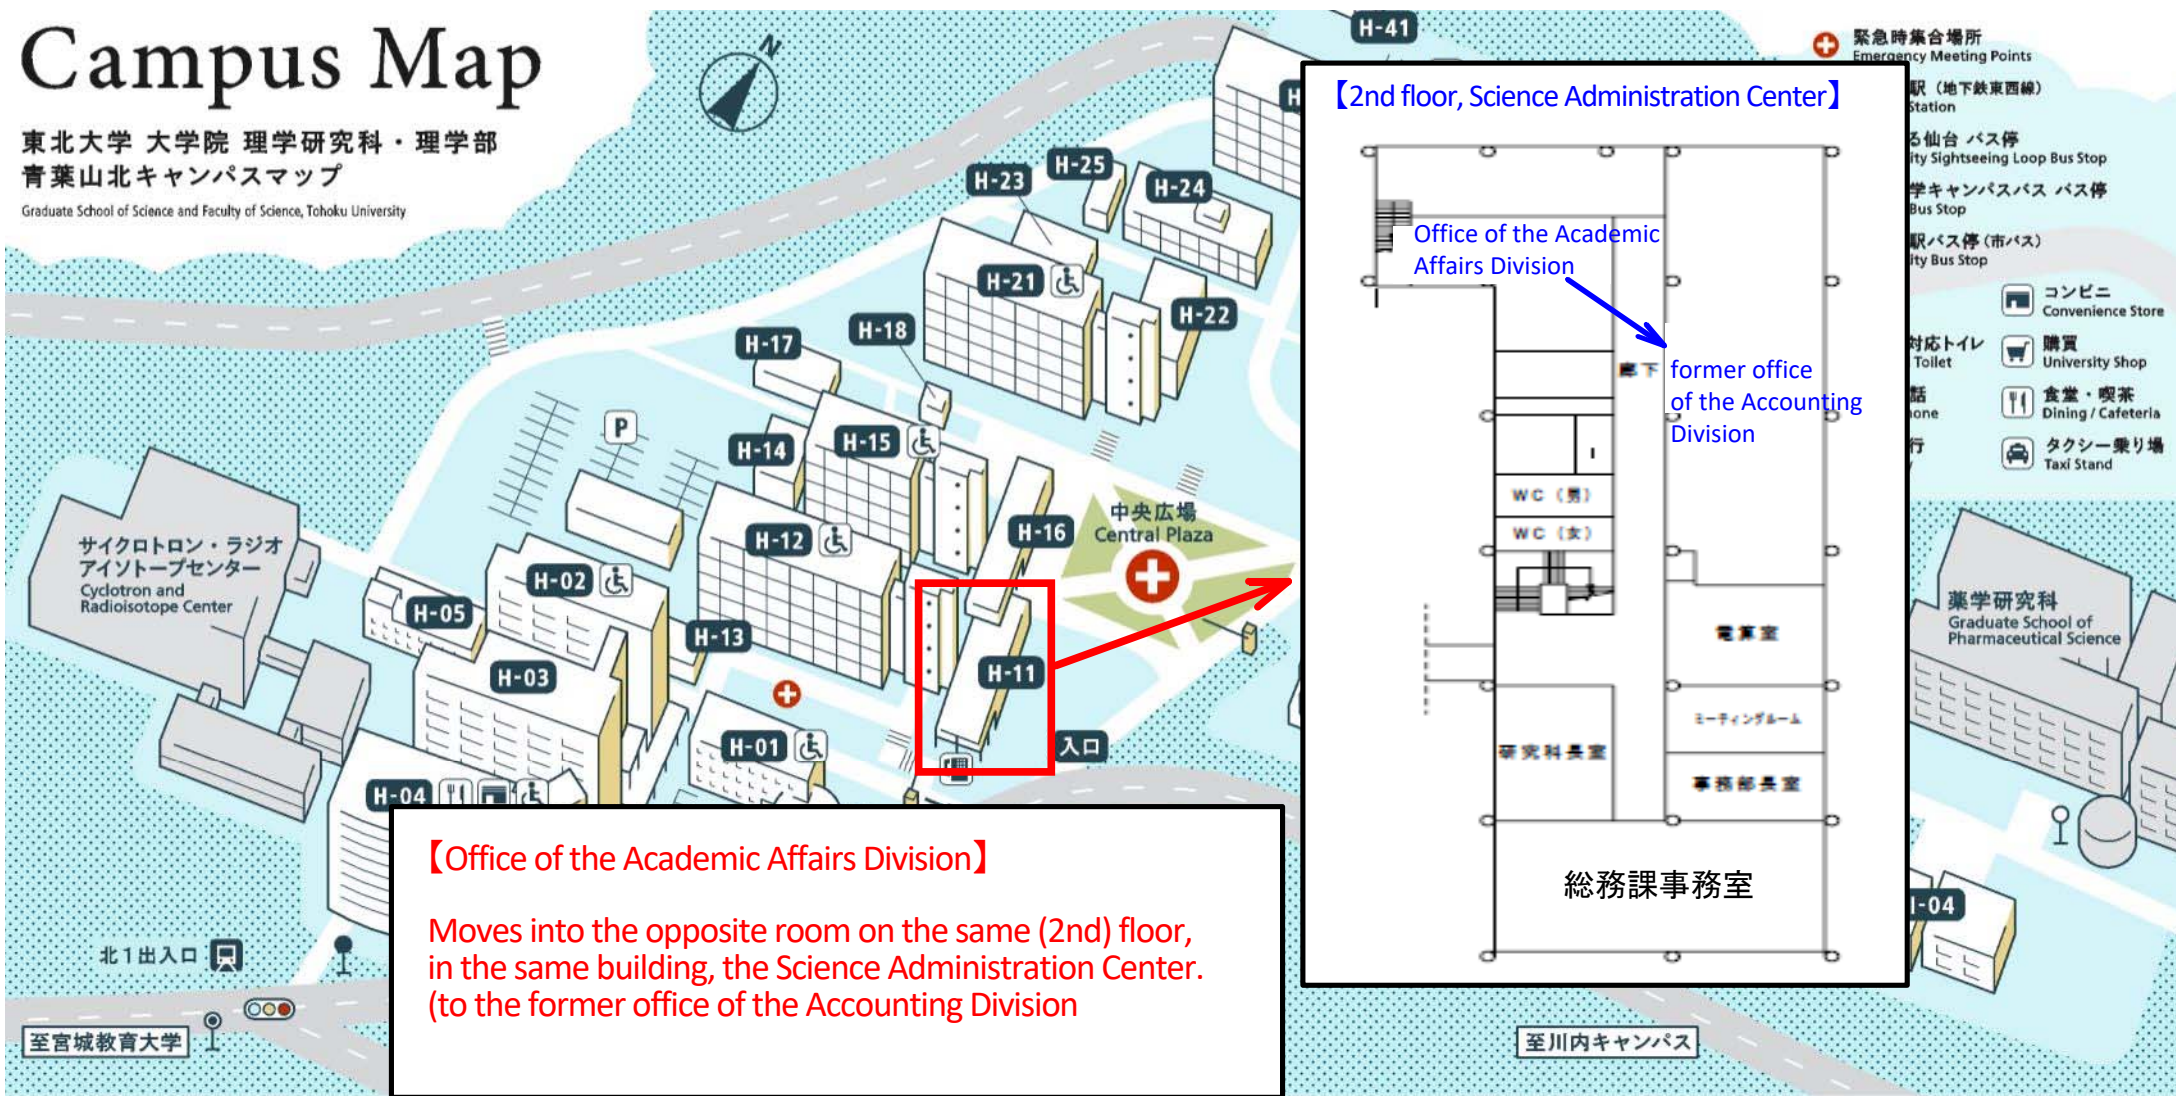

Campus Map

東北大学 大学院 理学研究科・理学部
青葉山北キャンパスマップ

Graduate School of Science and Faculty of Science, Tohoku University

【Office of the Academic Affairs Division】
 Moves into the opposite room on the same (2nd) floor,
 in the same building, the Science Administration Center.
 (to the former office of the Accounting Division)

H-01 自然史標本館
Museum of Natural History

H-02 理学研究科合同A棟
Science Complex A

H-03 理学研究科合同B棟
Science Complex B

H-04 理学研究科合同C棟
Science Complex C

H-05 理学研究科合同A棟別館
Science Complex Annex

H-11 理学研究科事務棟
Science Administration Center

H-17 巨大分子解析センター棟
Research and Analytical Center for Giant Molecules

H-18 超伝導核磁気共鳴装置棟
High Resolution NMR Systems Building

H-21 化学系研究棟
Chemistry Building

H-22 化学系学生実験棟
Chemistry Students Laboratory

H-23 化学系講義棟
Chemistry Lecture Hall