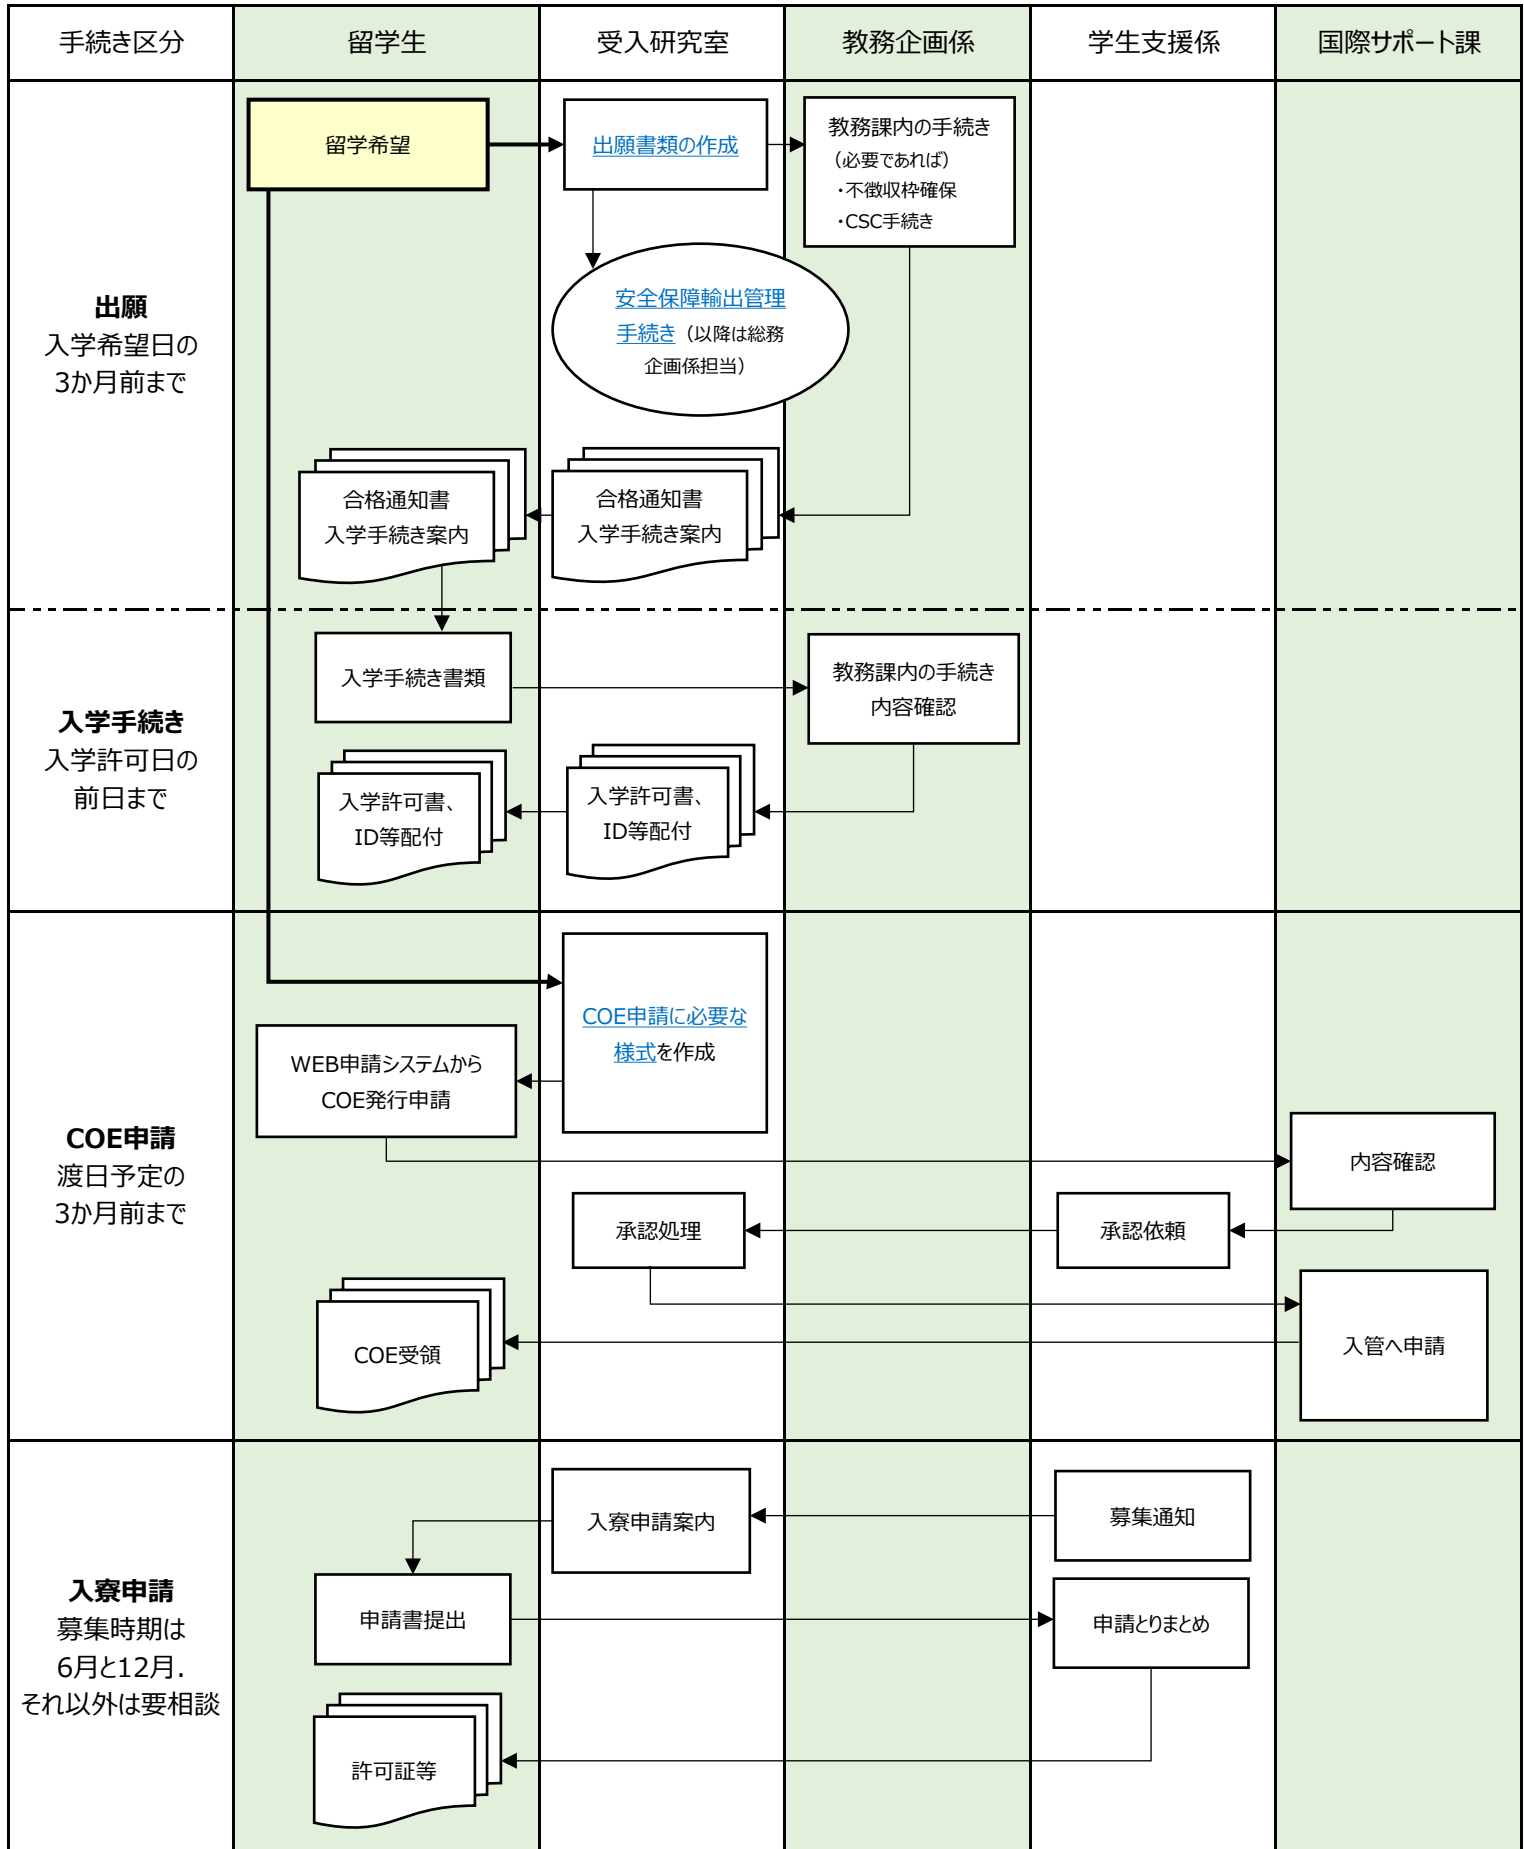

理学部・理学研究科 非正規留学生（研究生，特別聴講学生，特別研究学生）受入れフロー

※短期留学生受入れプログラム（JYPE/DEEP/COLABS）以外

※短期留学生受入れプログラム（JYPE/DEEP/COLABS）所属の留学生 [受入れ手続き](#) は留学生課留学生交流係が窓口です。