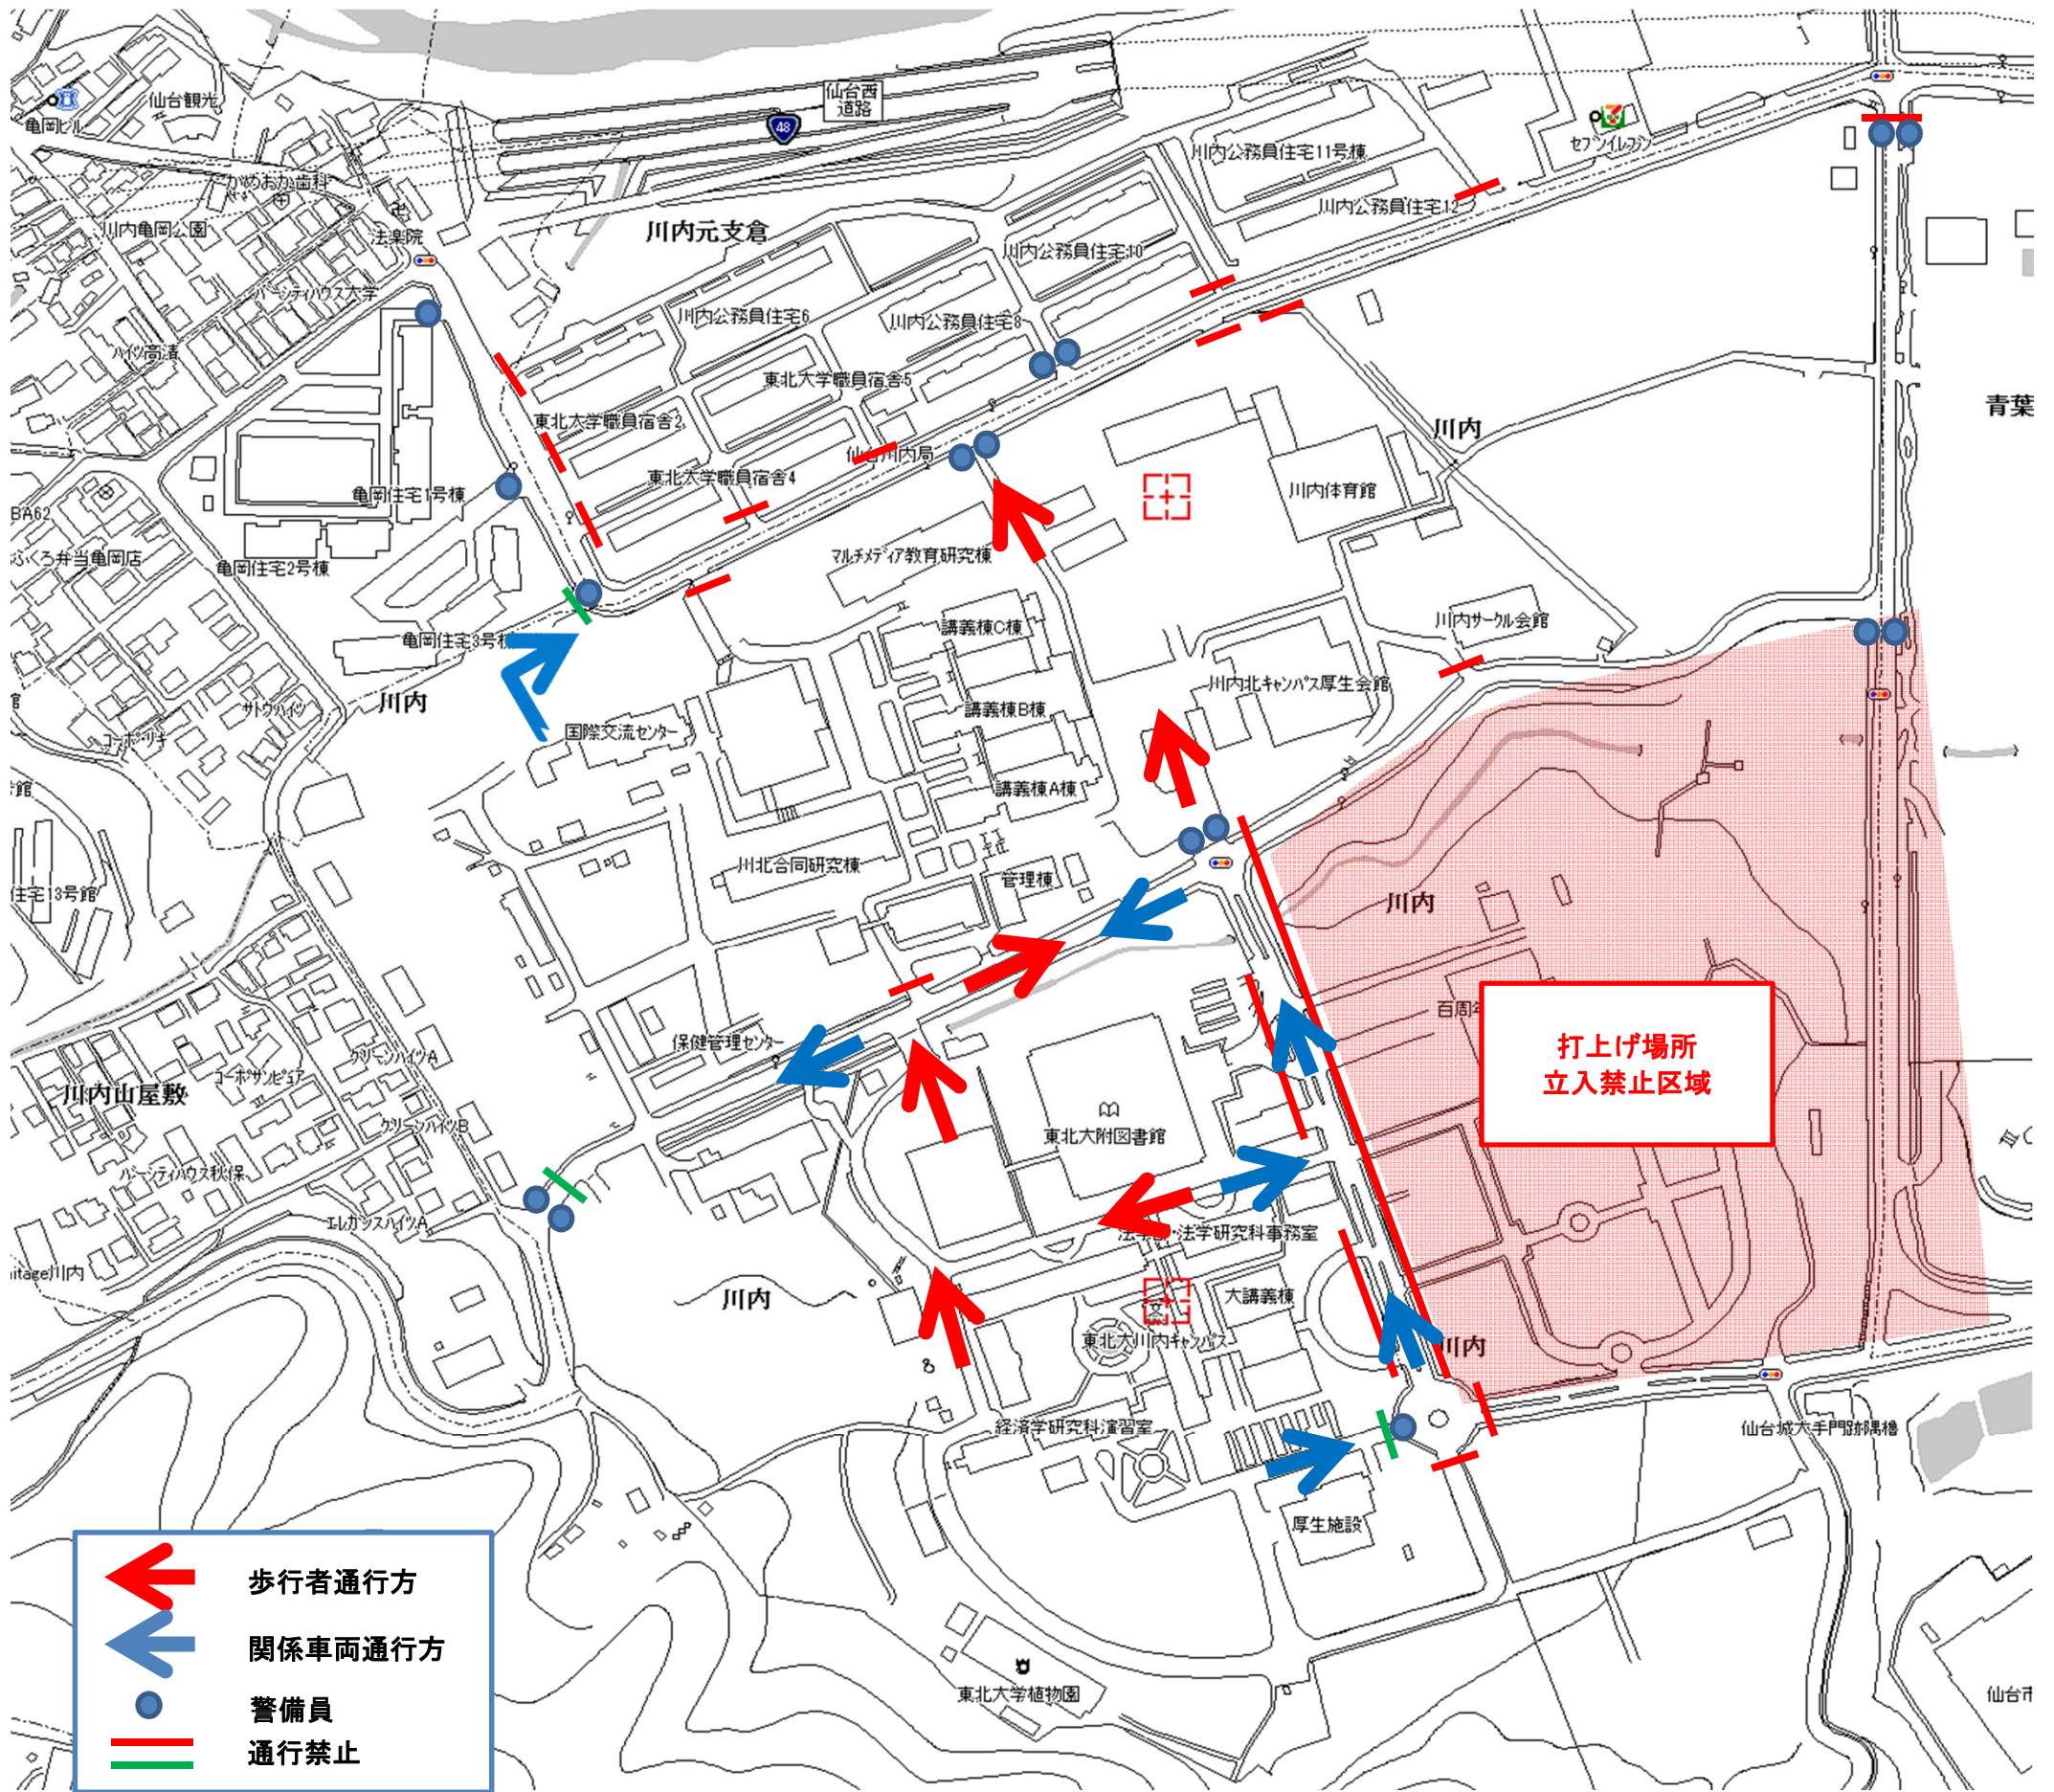

第45回 仙台七夕花火祭 ご協力をお願い

8月5日（火）の仙台七夕花火祭が開催されます。
本年は、東北大学百周年記念会館脇が打上げ場所となりますので、周辺の道路は交通規制エリアとなります。
東北大学関係者の皆様には大変ご迷惑をお掛けいたしますが、下記図面の通りに帰宅の際はご移動願います。

【ご注意とお願い】

- 周辺交通規制エリアは18：00～21：30となっております。迅速な交通規制にご協力願います。
- 打上げ周辺に侵入いたしますと花火祭を中止しなければなりませんので、近づかないでください。
- 大変危険を伴いますので、極力打上げ終了時まではキャンパス内からの出入りをご遠慮願います。
- キャンパス内から移動する際には、青年会議所メンバー（当日緑のハッピーを着用）・警備員・警察の誘導の元、迅速な移動をお願い致します。