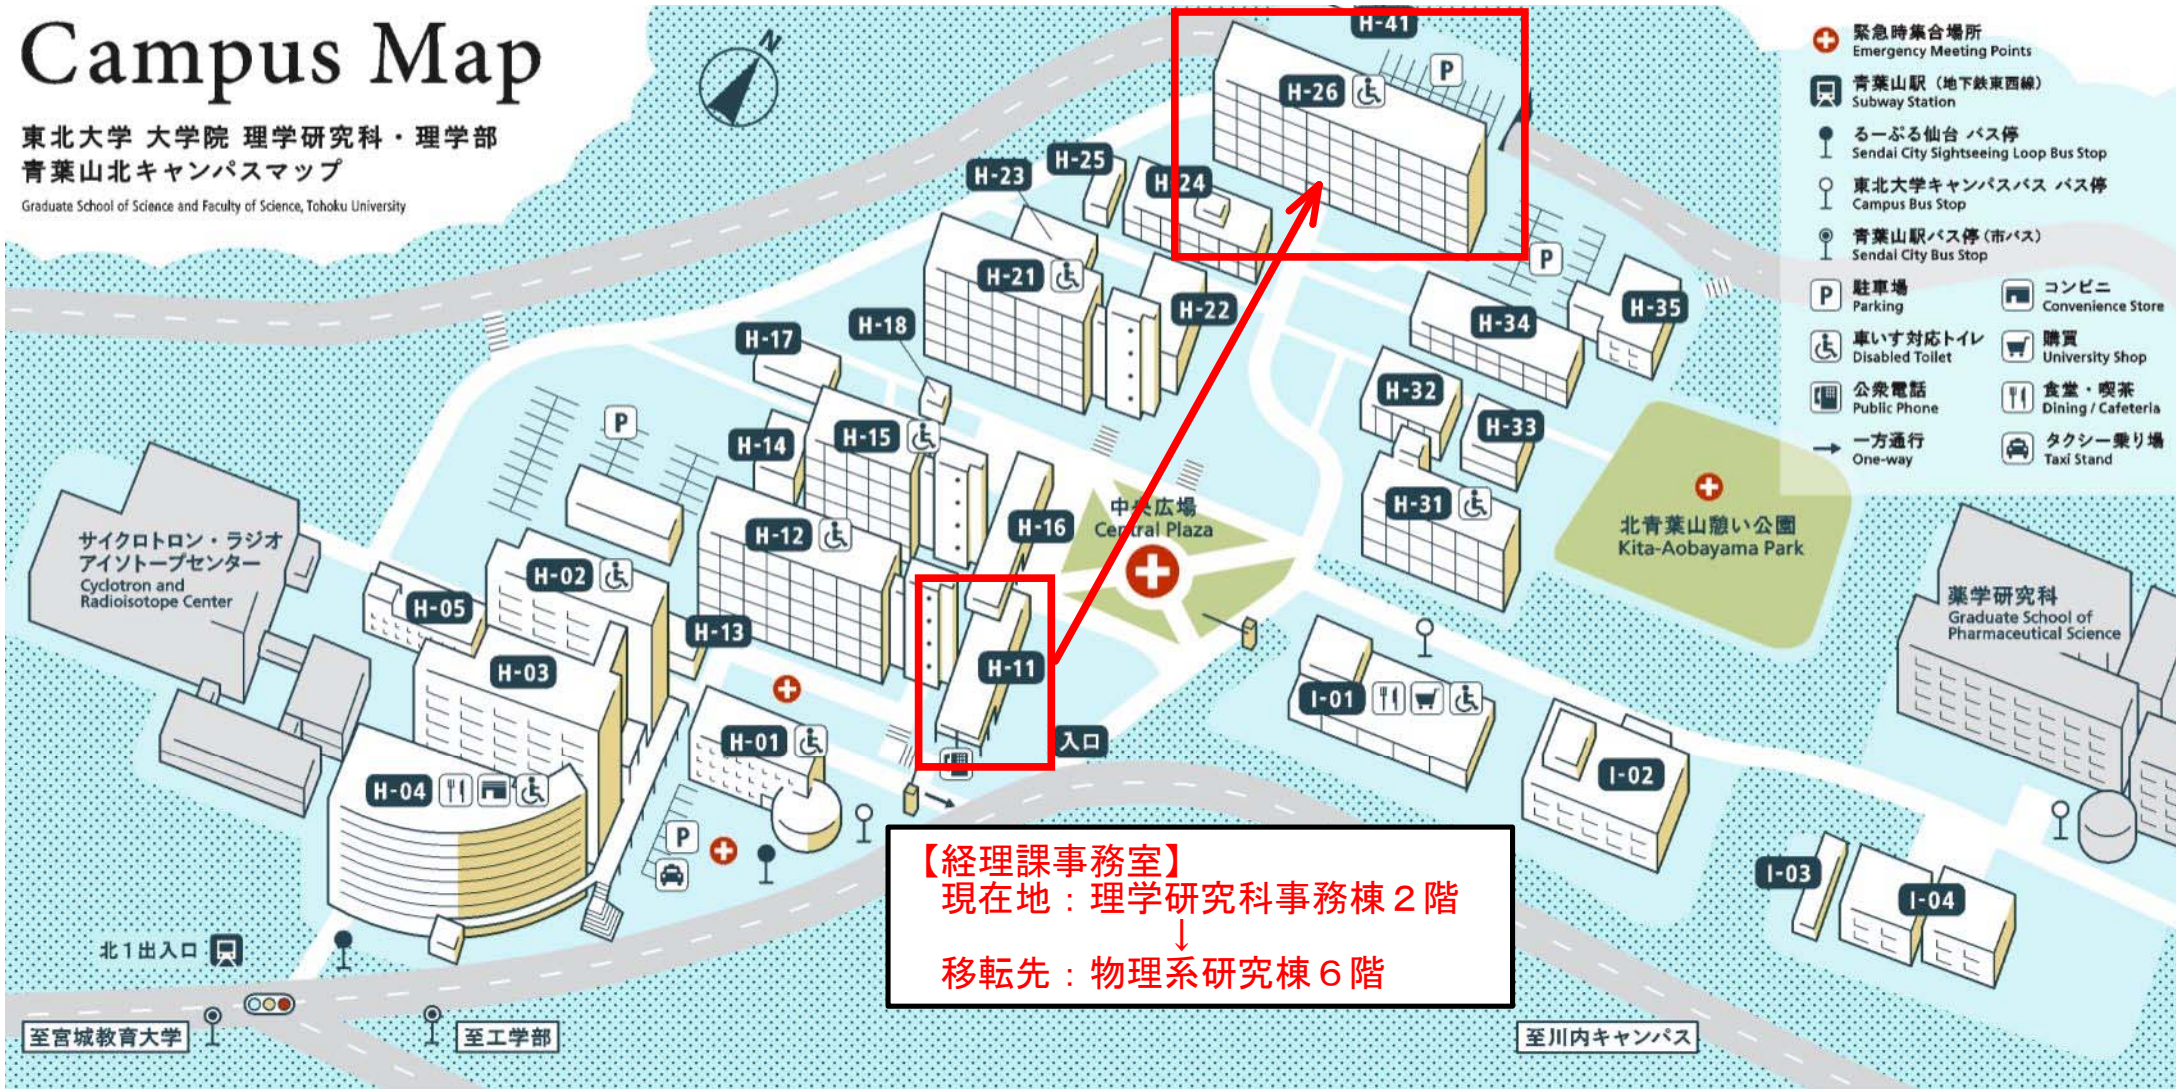

# Campus Map

東北大学 大学院 理学研究科・理学部  
青葉山北キャンパスマップ

Graduate School of Science and Faculty of Science, Tohoku University

- 緊急時集合場所  
Emergency Meeting Points
- 青葉山駅 (地下鉄東西線)  
Subway Station
- るーぶる仙台 バス停  
Sendai City Sightseeing Loop Bus Stop
- 東北大学キャンパスバス バス停  
Campus Bus Stop
- 青葉山駅バス停 (市バス)  
Sendai City Bus Stop
- 駐車場  
Parking
- 車いす対応トイレ  
Disabled Toilet
- 公衆電話  
Public Phone
- 一方通行  
One-way
- コンビニ  
Convenience Store
- 購買  
University Shop
- 食堂・喫茶  
Dining / Cafeteria
- タクシー乗り場  
Taxi Stand

- H-01** 自然史標本館  
Museum of Natural History
- H-02** 理学研究科合同A棟  
Science Complex A
- H-03** 理学研究科合同B棟  
Science Complex B
- H-04** 理学研究科合同C棟  
Science Complex C
- H-05** 理学研究科合同A棟別館  
Science Complex Annex
- H-11** 理学研究科事務棟  
Science Administration Center

- H-12** 地球科学系研究棟  
Earth Science Building
- H-13** 高温高压実験棟  
High Pressure and High Temperature Laboratory
- H-14** 生物学系学生実験棟  
Biology Students Laboratories
- H-15** 生物学系研究棟  
Biology Building
- H-16** 生物学系研究棟別館  
Biology Building Annex
- H-17** 巨大分子解析センター棟  
Research and Analytical Center for Giant Molecules

- H-18** 超伝導核磁気共鳴装置棟  
High Resolution NMR Systems Building
- H-21** 化学系研究棟  
Chemistry Building
- H-22** 化学系学生実験棟  
Chemistry Students Laboratory
- H-23** 化学系講義棟  
Chemistry Lecture Hall
- H-24** 物理系講義棟  
Physics Lecture Hall
- H-25** 極低温科学センター棟別館  
Center for Low Temperature Science Annex