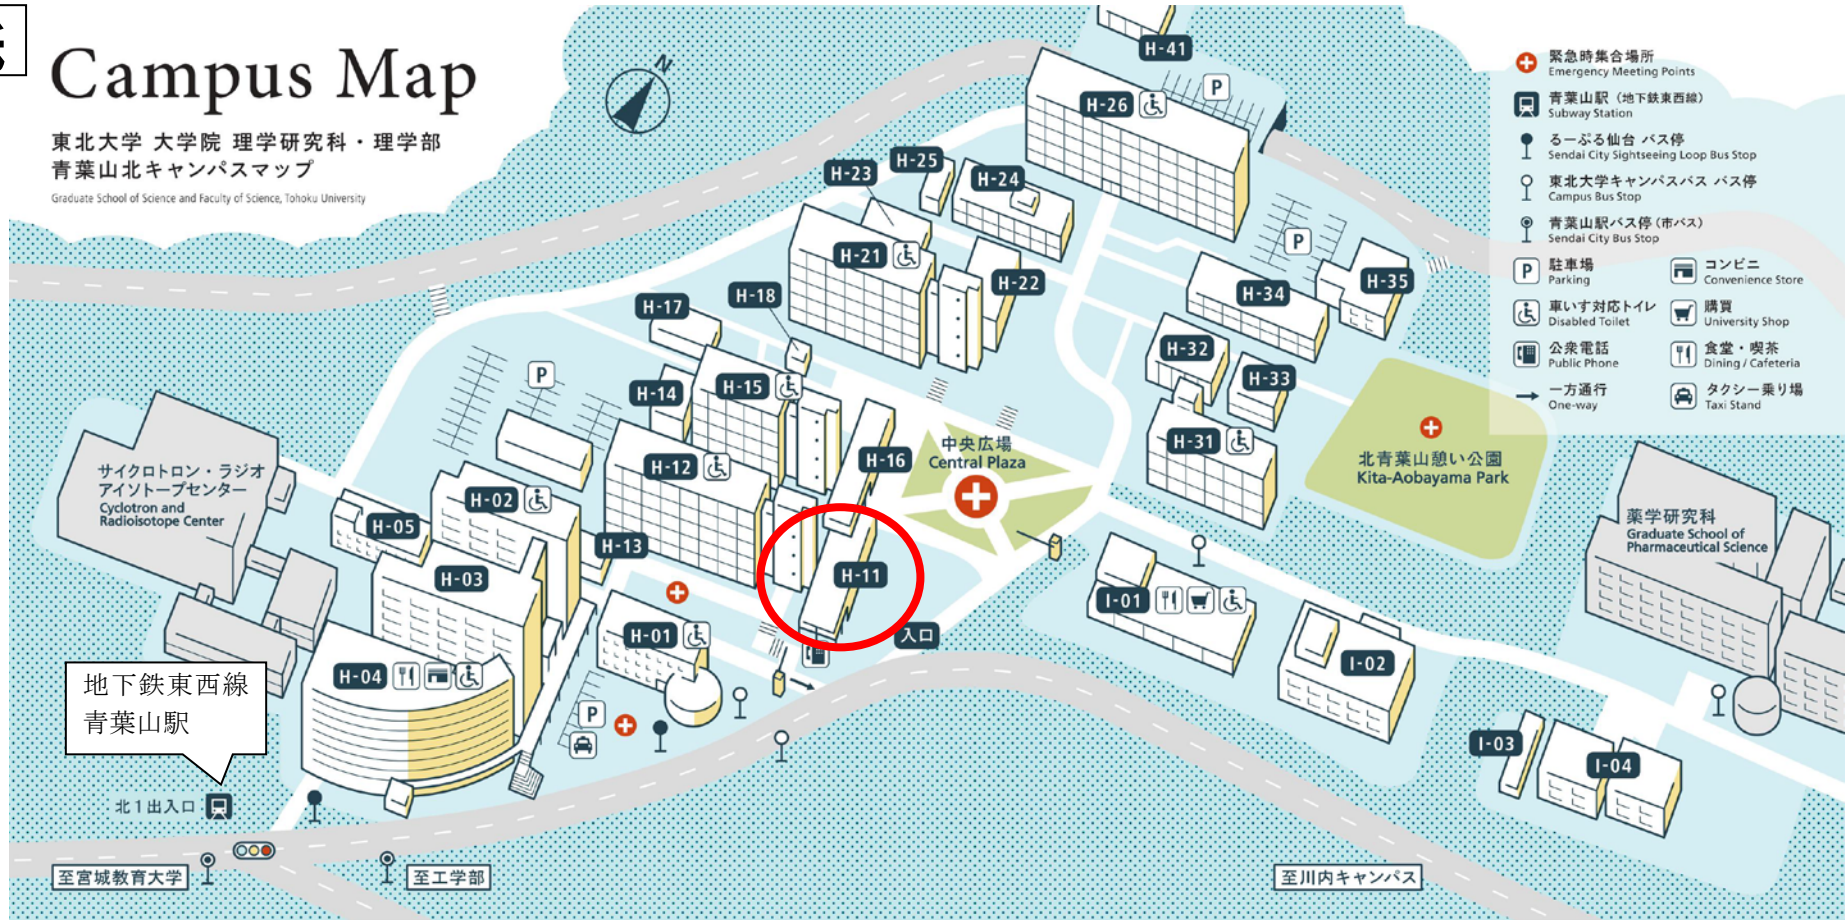

Campus Map

東北大学 大学院 理学研究科・理学部
青葉山北キャンパスマップ

地下鉄東西線
青葉山駅

北1出入口

至宮城教育大学

至工学部

至川内キャンパス

H-01 自然史標本館
Museum of Natural History

H-02 理学研究科合同A棟
Science Complex A

H-03 理学研究科合同B棟
Science Complex B

H-04 理学研究科合同C棟
Science Complex C

H-05 理学研究科合同A棟別館
Science Complex Annex

H-11 理学研究科事務棟
Science Administration Center

H-12 地球科学系研究棟
Earth Science Building

H-13 高温高圧実験棟
High Pressure and High Temperature Laboratory

H-14 生物学系学生実験棟
Biology Students Laboratories

H-15 生物学系研究棟
Biology Building

H-16 生物学系研究棟別館
Biology Building Annex

H-17 巨分子解析センター棟
Research and Analytical Center for Giant Molecules

H-18 超伝導核磁気共鳴装置棟
High Resolution NMR Systems Building

H-21 化学系研究棟
Chemistry Building

H-22 化学系学生実験棟
Chemistry Students Laboratory

H-23 化学系講義棟
Chemistry Lecture Hall

H-24 物理系講義棟
Physics Lecture Hall

H-25 極低温科学センター棟別館
Center for Low Temperature Science Annex

H-26 物理系研究棟
Physics Building

H-31 数学系研究棟
Mathematics Building

H-32 理学研究科大講義棟
Science Lecture Hall

H-33 数理学記念館(川井ホール)
Kawai Hall

H-34 物理・化学合同棟
Physics & Chemistry Annex

H-35 機器開発研修棟
Machine Shop & Glass Laboratory

H-41 極低温科学センター棟
Center for Low Temperature Science

I-01 北青葉山厚生会館
Kita-Aobayama Commons

I-02 附属図書館 北青葉山分館
Kita-Aobayama Library

I-03 ニュートリノ科学研究センター棟別館
Research Center for Neutrino Science Annex

I-04 ニュートリノ科学研究センター棟
Research Center for Neutrino Science